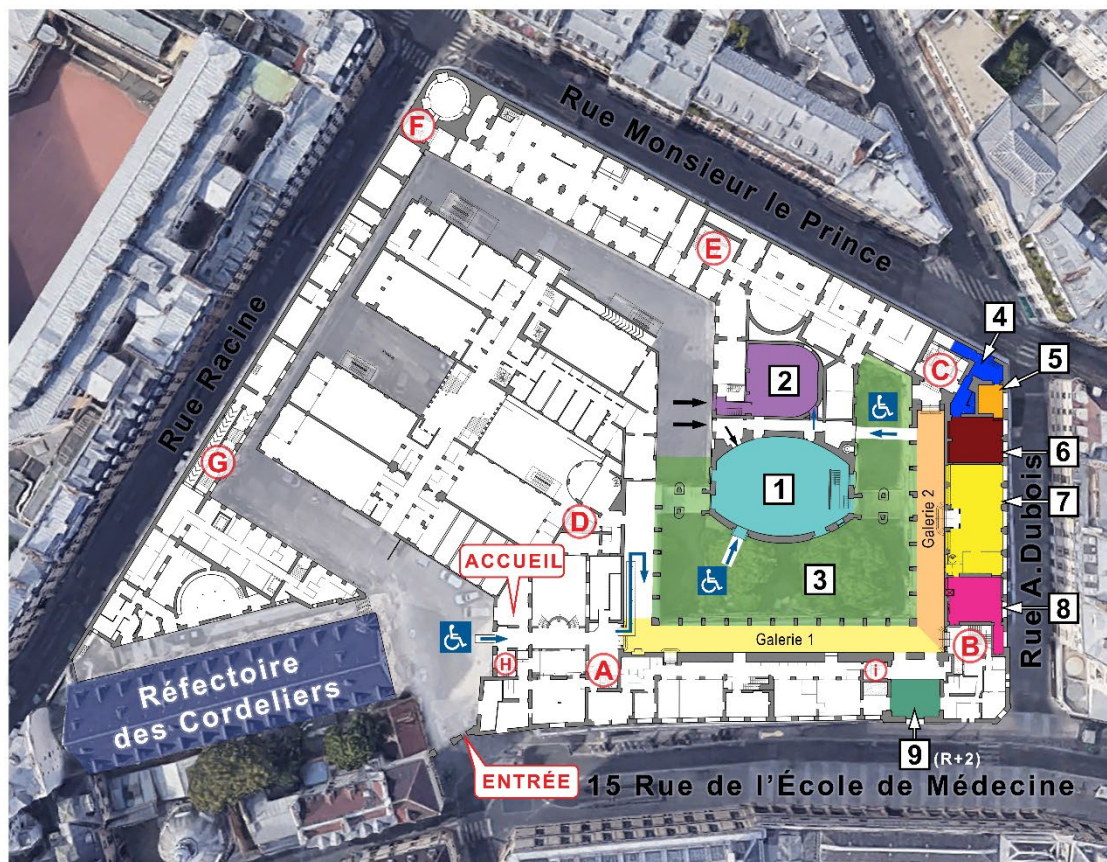

# Présentation du Campus des Cordeliers

## ACCÈS CAMPUS

**ACCÈS VISITEUR:**  
15, Rue de l'École de Médecine

**ACCÈS LIVRAISON:**  
15, Rue de l'École de Médecine

**ACCÈS PARKING:**  
Parking Saemes l'École de Médecine  
21, Rue de l'École de Médecine

### Niveau RDC (accès PMR)

- 1-Amphithéâtre Farabeuf 
- 2-Amphithéâtre Bilsky-Pasquier 
- 3-Cloître & jardin 